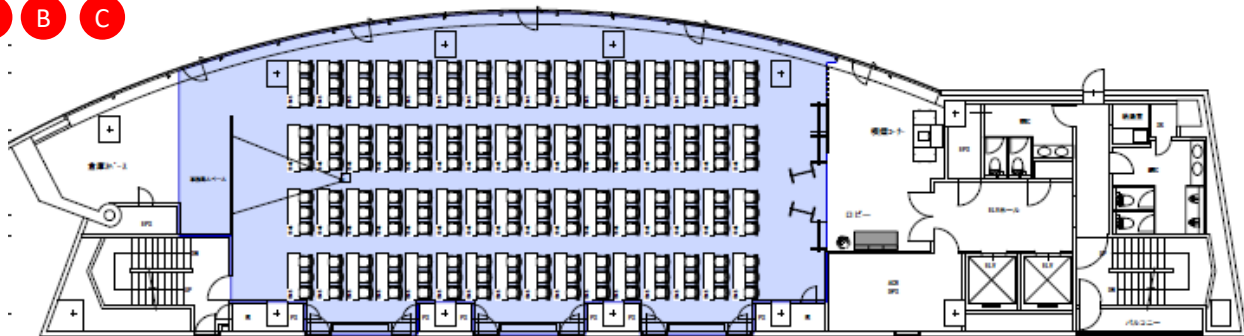

1 フロアマップ 6F~8F (276㎡)

A B C

2 フロアマップ 5F (170㎡・30㎡・小部屋2室)

D E F G

3 アクセスマップ

4 料金表 (税抜)

フロア	室名	㎡	4H	8H	延長 (1H)
8F	A	276	150,000	260,000	40,000
7F	B	276	150,000	260,000	40,000
6F	C	276	150,000	260,000	40,000
5F	D	170	100,000	170,000	26,000
	E	30	23,000	40,000	6,000
	F	13	15,000	26,000	4,000
	G	15	15,000	26,000	4,000