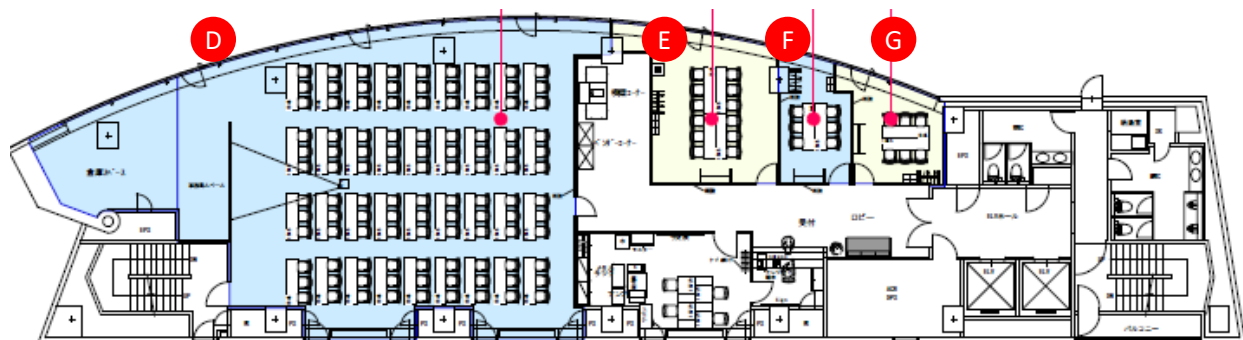

NEW

A P 市ヶ谷ラーニングスペース 2017.11.01 OPEN

Learning Space
AP市ヶ谷
all purpose

株式会社TCフォーラムが展開するAP貸し会議室に17番目の施設が市ヶ谷に誕生いたします。本施設は従来のall purpose（多目的）、様々なご利用形態に対応可能な商品構成とは異なり、より研修等に特化した施設として運営することとなりました。

JR市ヶ谷駅徒歩1分の好立地での営業となりますので、是非とも長期の研修等にご利用頂きますよう宜しくお願い申し上げます。

1 フロアマップ 6F~8F (276㎡)

A B C

2 フロアマップ 5F (170㎡・30㎡・小部屋2室)

D E F G

3 アクセスマップ

4 料金表 (税抜)

フロア	室名	㎡	4H	8H	延長 (1H)
8F	A	276	150,000	260,000	40,000
7F	B	276	150,000	260,000	40,000
6F	C	276	150,000	260,000	40,000
5F	D	170	100,000	170,000	26,000
	E	30	23,000	40,000	6,000
	F	13	15,000	26,000	4,000
	G	15	15,000	26,000	4,000